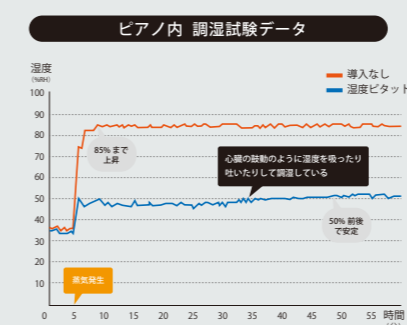

※実際のグランドピアノを使用してデータを作成しました。その際にやむを得ず、ピアノにダメージを与える試験を行いましたので、試験後速やかに調律を行い、ピアノのケアをいたしました。

音色やタッチを変えない

ピアノ外側に設置する防音装置のため、音色やタッチに影響を与えません。音量のみを抑えて、演奏に集中いただけます。

簡単取付

ネジやビスを使用せず取付ができるため、大切なピアノを傷つけることなくご自身でも簡単にお取付いただけます。引越時にも着脱ができます。

環境に配慮した設計

使用している素材は全てECO素材。ポリエステルやウールの吸音材と、オレフィン系の遮音シートのため、万一の火災の際でも有害ガス(ホルムアルデヒド、ダイオキシンなど)を発生させません。