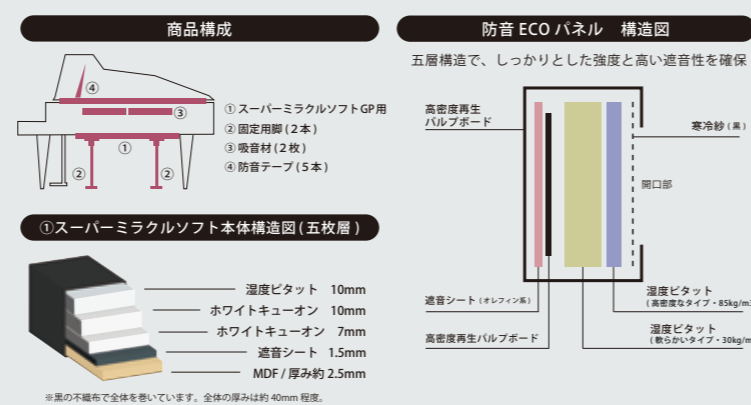

※黒の不織布で全体を巻いています。全体の厚みは約40mm程度。

湿度調節機能付き

中空ポリエステルと厳選された羊毛を独自の製法で形成した新素材「湿度ビタット」を採用。多湿時に吸湿、乾燥時に湿気を放出、いつもピアノに最適な調湿機能を発揮します。