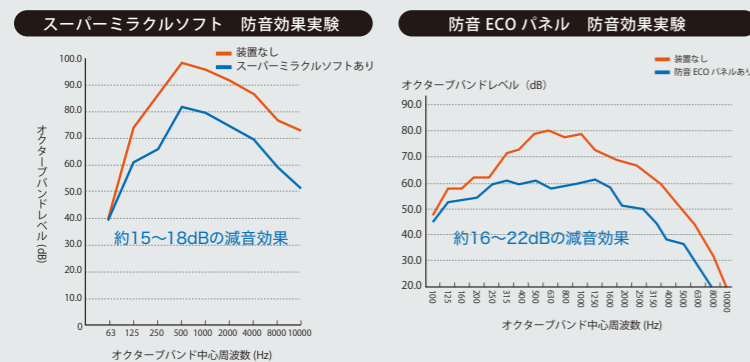

大手測定器メーカーの半無響室で測定。(自動演奏ピアノで実際と同じ状態で測定)

防音効果を高める五層構造

空気の振動である音エネルギーを、高密度の繊維がしっかり吸音します。湿度対策、吸音、遮音を実現する五枚の異なる素材を組み合わせた構造で、快適なピアノ演奏環境を生み出します。