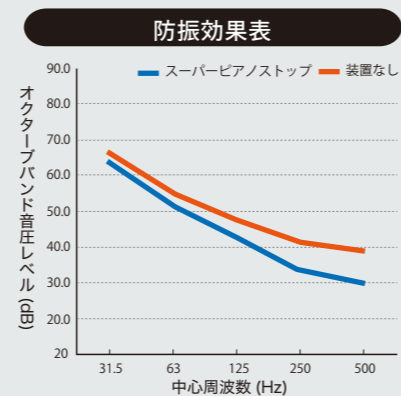

#### 耐震テスト実験

(財)建材試験センターでの横揺れ人工地震テストで実証済み(震度6以上相当の600~650ガル)。プラスチックインシュレーターを敷いたピアノは壁から1.5mも横滑りしました。スーパーピアノストップを敷いたピアノは壁からほとんど動かず大変安心です。

プラスチックインシュレーター

スーパーピアノストップ