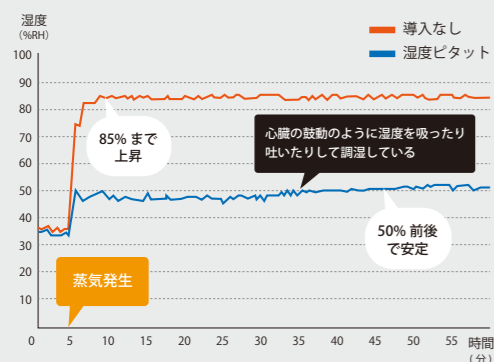

ピアノ内 調湿試験データ

※実際のグランドピアノを使用してデータを作成しました。その際にやむを得ず、ピアノにダメージを与える試験を行いましたので、試験後速やかに調律を行い、ピアノのケアをいたしました。