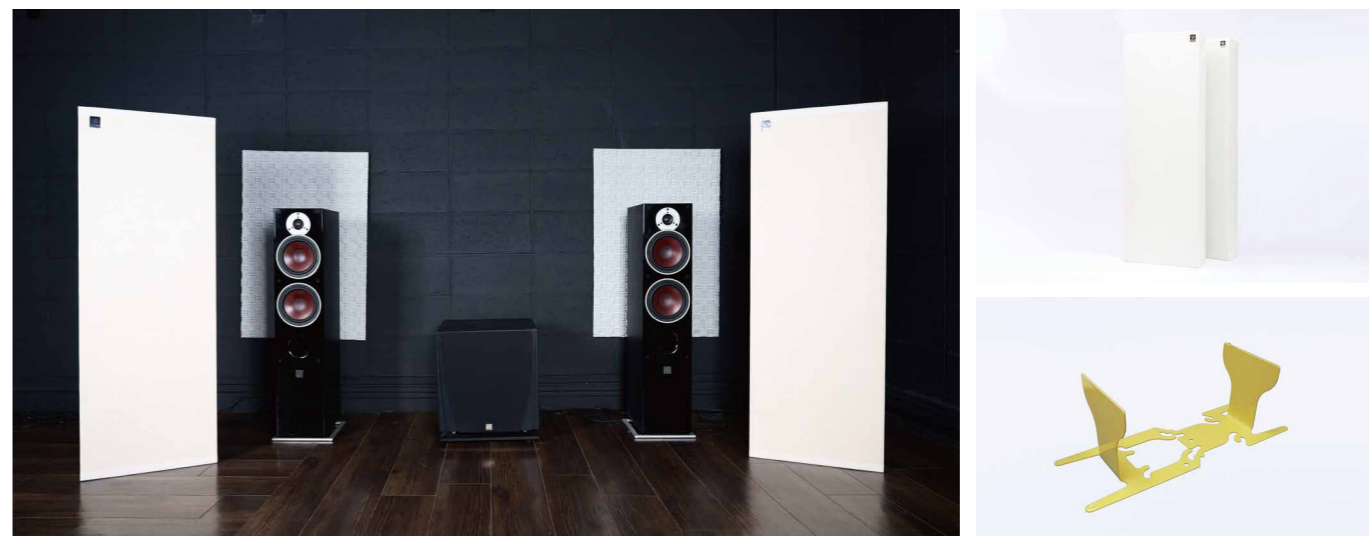

音場調整パネル アコースティック・コンディショナー

音もれの心配はないけれど、音場をもう少し改善したいとお考えの方にぴったり。
UPやGPの回りに立てかけるだけのすぐれもの。不要共振や、必要以上の反射音を抑えて快適なレッスン室を作ることができます。

品番	サイズ (mm)	重量 (1枚)	色	入数
GAC-880(S-025)	440×880×150	2.8kg	白・黒	2
GAC-1300(S-026)	440×1300×150	4.2kg	白・黒	2
GAC-001(S-014)	80×80×10/15	180g	黄色 (スタンド)	2

※商品の性質上寸法に若干の誤差が生じる場合があります。 ※色等が仕様変更される場合がございますがご了承ください。