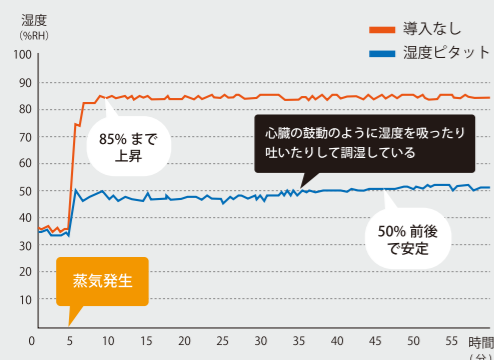

ピアノ内 調湿試験データ

※実際のグランドピアノを使用してデータを作成しました。
その際にやむを得ず、ピアノにダメージを与える試験を行いましたので、試験後速やかに調律を行い、ピアノのケアをいたしました。