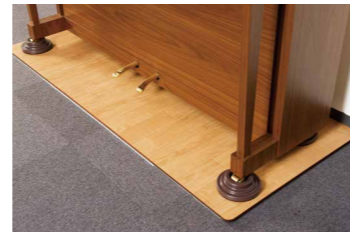

※本体中間・椅子部分の1枚売、本体両端部分の1枚売も販売しています。後から組み合わせることが可能です。

床暖房対策 断熱パネル

床暖房による過乾燥からピアノを守る 吸音と防振も行う床暖房対策を

東京防音の床暖房対策商品には、
吸音・断熱材ホワイトキューオンを床面に使用しています。

高密度のポリエステル繊維でしっかり断熱。
吸音効果も発揮し、階下への振動音を抑えます。
また、防振効果により、打鍵音も大幅に減音させます。
サイレント装置付ピアノの打鍵音も抑えます。