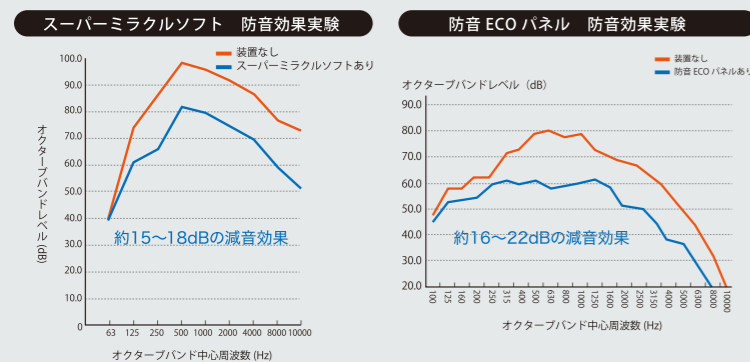

大手測定器メーカーの半無響室で測定。(自動演奏ピアノで実際と同じ状態で測定)

防音効果を高める五層構造

空気の振動である音エネルギーを、高密度の繊維がしっかり吸音します。湿度対策、吸音、遮音を実現する五枚の異なる素材を組み合わせた構造で、快適なピアノ演奏環境を生み出します。