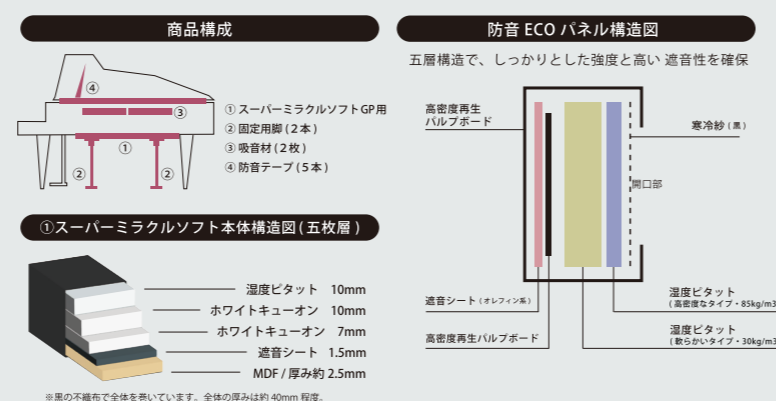

ピアノと環境にも優しく 演奏者に弾きやすい音場を提供

防音ECOパネル®

ピアノ背面の共鳴版から発生する音を減衰させます。表面の高級化粧箱は、高密度再生バルブボードを使用。85 kg/m³と30 kg/m³のタイプの異なる2種類の吸音材を使用する事により、音のこもりを出来るだけ防ぎ演奏者の方に弾き易い音場づくりを実現。壁と接するため、より湿度調整機能に比重を置く構造となっています。

品番	サイズ (mm)	重量	色	入数
TSP-2100 (S-200)	750×1160×35	5kg/枚	黒	2

※2枚で1セットの商品です。

東京防音のピアノ防音装置が選ばれる理由

信頼の防音効果

設置するだけで二重サッシ工事と同程度の防音効果を発揮。長時間のレッスンによる耳疲れも減少させます。音漏れをおさえることで、心おきなくピアノレッスンをお楽しみいただけます。

大手測定器メーカーの半無響室で測定。(自動演奏ピアノで実際と同じ状態で測定)

防音効果を高める五層構造

空気の振動である音エネルギーを、高密度の繊維がしっかり吸音します。湿度対策、吸音、遮音を実現する五枚の異なる素材を組み合わせた構造で、快適なピアノ演奏環境を生み出します。

※黒の不織布で全体を巻いています。全体の厚みは約40mm程度。

湿度調節機能付き

中空ポリエステルと厳選された羊毛を独自の製法で形成した新素材「湿度ビタット」を採用。多湿時に吸湿、乾燥時に湿気を放出、いつもピアノに最適な調湿機能を発揮します。

※実際のグランドピアノを使用してデータを作成しました。その際にもやむを得ず、ピアノにダメージを与える試験を行いましたので、試験後速やかに調律を行い、ピアノのケアをいたしました。