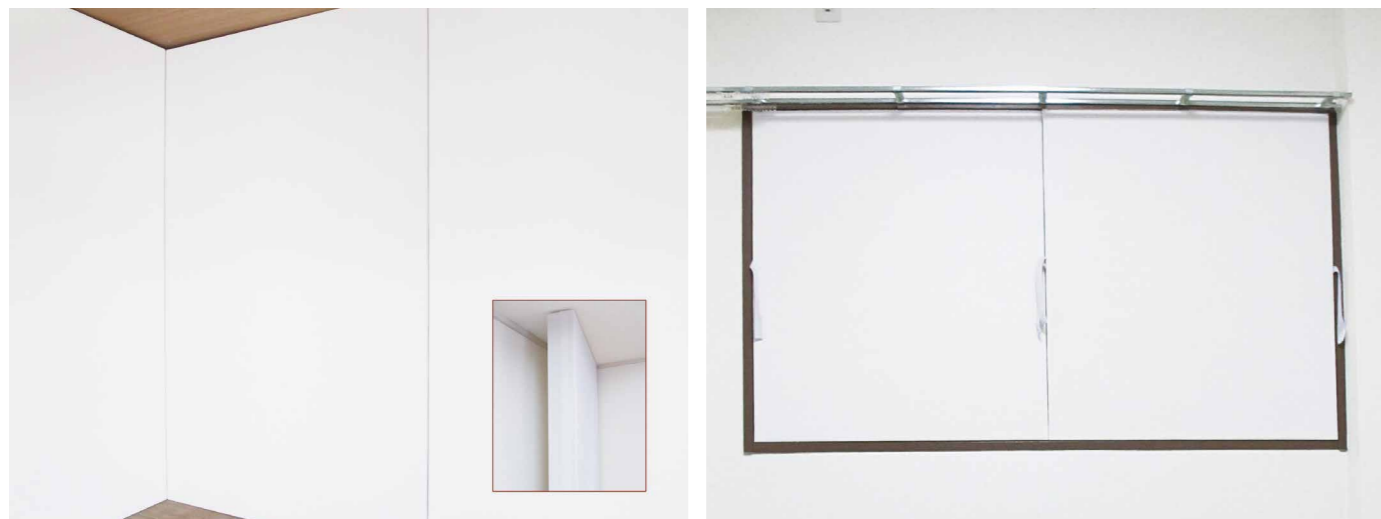

お部屋の防音・吸音パネル

壁・窓・床におすすめ、お部屋にあなただけの防音を

マンションは気密性が高く室内での反響音が大きくなるため、長時間のレッスンでは耳に負担がかかる可能性があります。防音・吸音パネル(自立型/ネジ・ビス不使用/オーダーメイド)を取り付けることで、反響音を抑えるとともに、整った音場でのレッスンを思いっきり楽しんでいただくことができます。お部屋を傷つけないため、賃貸住宅にお住まいの方にもご使用いただけます。

防音・吸音パネル 壁用

隣家に対しても二重壁工事程度の防音効果があります。(約 15 ~ 20dB 程度)
壁に立てかけるだけで使用可能、お部屋を傷つけることがありません。
参考価格：天井高 2.4m× 横幅 2.7m の壁面に取り付けた場合、約 ¥300,000~。

防音・吸音パネル 窓用

窓から洩れる音への対策に効果を発揮します。防音サッシは遮音性に優れますが、室内に音が反射して耳疲れしやすくなるため、防音・吸音パネルで音場を整える方法がおすすめです。「取っ手」を付けて仕上げているため取り外しが可能です。
参考価格：腰高窓 1ヶ所 (2枚) の場合、約 ¥92,400~。

防音・吸音パネル 1㎡あたりの仕様

品番	サイズ (mm)	重量 (1枚)	色	入数
S-090 (壁用)	1000×1000×100	4.8kg	白	1
S-091 (窓用)	1000×1000×100	4.8kg	白	1

※色等が仕様変更される場合がございますがご了承ください。