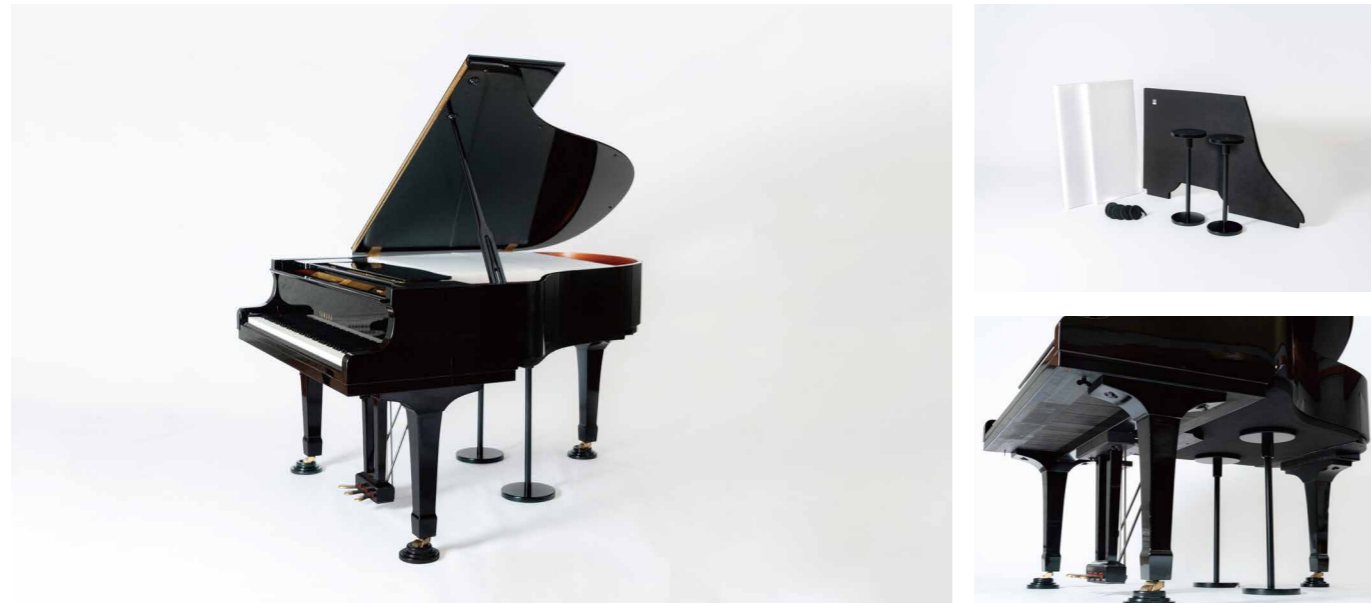

音色やタッチを変えずに音を和らげる ピアノ演奏者の夢を叶える防音装置

スーパーミラクルソフト®

お持ちのグランドピアノに合わせて1台ずつオーダーメイドで製作するため、ピアノに隙間なくぴったりフィットし、防音効果も抜群。指のタッチがほとんど変わらずに、整った音場を実現、長時間のレッスンにも疲れません。厚みの違うホワイトキューオンを2種類使用することにより、吸音効果と遮音効果をアップさせ、音色をそのままに音量を和らげます。

セット内容：スーパーミラクルソフト本体、固定用脚スタンド、吸音材、スキマ防止パッキングテープ

品番	サイズ (mm)	重量	色	スタンド
S-001	850×1460×40 (C3 クラスまで)	7kg	黒	2本
S-002	960×1500×40 (C5,C6 クラスまで)	8.2kg	黒	3本
S-003	1130×1600×40 (C7,CF クラスまで)	9.5kg	黒	3本

※対応するピアノサイズにより品番が異なります。
※海外ピアノメーカー（スタインウェイ、ベヒシュタイン、ペトロフ、ファツィオリ、ペーゼンドルファー、グロトリアンなど）専用のS-004もございます。