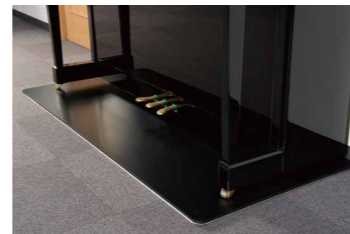

※本体中間・椅子部分の1枚売、本体両端部分の1枚売も販売しています。後から組み合わせることが可能です。

床暖房対策 断熱パネル

床暖房による過乾燥からピアノを守る 吸音と防振も行う床暖房対策を

東京防音の床暖房対策商品には、
吸音・断熱材ホワイトキューオンを床面に使用しています。

高密度のポリエステル繊維でしっかり断熱。
吸音効果も発揮し、階下への振動音を抑えます。
また、防振効果により、打鍵音も大幅に減音させます。
サイレント装置付ピアノの打鍵音も抑えます。