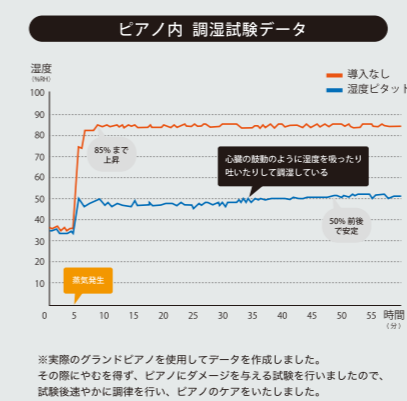

※実際のグランドピアノを使用してデータを作成しました。その際にもやむを得ず、ピアノにダメージを与える試験を行いましたので、試験後速やかに調律を行い、ピアノのケアをいたしました。

音色やタッチを変えない

ピアノ外側に設置する防音装置のため、音色やタッチに影響を与えません。音量のみを抑えて、演奏に集中いただけます。

簡単取付

ネジやビスを使用せずに取付ができるため、大切なピアノを傷つけることなくご自身でも簡単にお取付いただけます。引越時にも着脱ができます。

環境に配慮した設計

使用している素材は全てECO素材。ポリエステルやウールの吸音材と、オレフィン系の遮音シートのため、万一の火災の際でも有害ガス(ホルムアルデヒド、ダイオキシンなど)を発生させません。