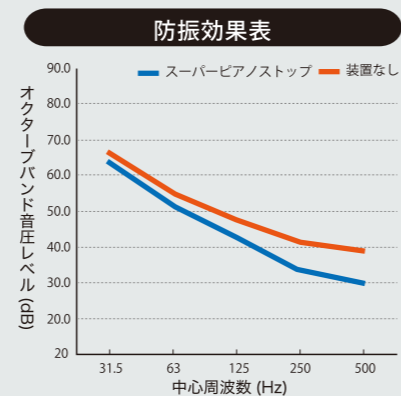

ピアノ防振対策 スーパーピアノストップ

大切なピアノをしっかりと固定 耐震・防振対策をして安心のピアノライフを

スーパーピアノストップ

キャスター受けが深く脱輪や横すべりを防ぎます。ピアノキャスターから床に伝わる振動を強力に抑えますので階下へ伝わる不快な振動音を減衰させます(下図参照)。不要共振を抑えるため音質向上にもなります。床面にゴムが色移りしない構造のため、安心してフローリングの床にもお使いいただけます。

(耐震テスト実験済 実用新案登録第302336号)

品番	対応ピアノ	サイズ (mm)	重量	色	入数
S-041	UP	直径 150× 厚み 50	650g	黒	4
S-042	UP	直径 150× 厚み 50	700g	茶	4
S-043	GP	直径 150× 厚み 50	650g	黒	3
S-044	GP	直径 150× 厚み 50	700g	茶	3
S-045	GP-Y W キャスター	直径 150× 厚み 50	600g	黒	3
S-046	GP-K W キャスター	直径 150× 厚み 50	630g	黒	3

※GP-Y は主にヤマハ用、GP-K は主にカワイ用。

※サイズ：直径 150× 厚み 50mm、キャスター受部：直径 55× 深さ 25mm (Wキャスター用は仕様異なります)。

耐震テスト実験

(財)建材試験センターでの横揺れ人工地震テストで実証済み(震度6以上相当の600~650ガル)。プラスチックインシュレーターを敷いたピアノは壁から1.5mも横滑りしました。スーパーピアノストップを敷いたピアノは壁からほとんど動かず大変安心です。

ピアノ防振対策 防音・防振ステージ

スペースやライフスタイルに合わせて選べるピアノステージ

防音・防振ステージ

ピアノの部分だけに敷きこめるパネルタイプのステージです。敷き込むだけで設置可能のため、お部屋を傷つけずに家具感覚でご使用いただけます。賃貸住宅にもご使用でき、お引越しの際もピアノと一緒に移動可能。階下への直接音を防ぐと共に、打鍵音等の振動音減衰にも効果があります。表面はフローリング調シート、2タイプ(ダークブラウン/ライトブラウン)をご用意、お部屋の雰囲気に合わせてお選びください。

※特注サイズも対応可能です。

※色等が仕様変更される場合がございますご了承ください。

※ピアノ全体を乗せるタイプはピアノ設置前に敷き込んでください。設置済の場合はピアノ移動業者をご紹介します(別途費用)。

グランドピアノ全体を乗せるタイプ

品番	枚数	サイズ (mm)	重量	色
S-754	6枚	850×850×44/1枚	10kg/1枚	ダークブラウン ライトブラウン
S-751	5枚			

※ステージ1枚売も販売しています。後から組み合わせることが可能です。

脚3箇所と椅子部分を乗せるタイプ

品番	枚数	サイズ (mm)	重量	色
S-752	4枚 (脚部分3枚/椅子部分1枚)	脚部分：400×400×44 椅子部分：850×850×44	脚部分：3kg/1枚 椅子部分：10kg/1枚	ダークブラウン ライトブラウン

※脚部分の1枚売、椅子部分の1枚売も販売しています。後から組み合わせることが可能です。

アップライトピアノ全体を乗せるタイプ

品番	枚数	サイズ (mm)	重量	色
S-771	4枚 (脚部分3枚/椅子部分1枚)	本体中間：800×700×44 本体両端：400×700×44 椅子部分：850×850×44	本体中間：9kg/1枚 本体両端：4.5kg/1枚 椅子部分：10kg/1枚	ダークブラウン ライトブラウン

※本体中間・椅子部分の1枚売、本体両端部分の1枚売も販売しています。後から組み合わせることが可能です。