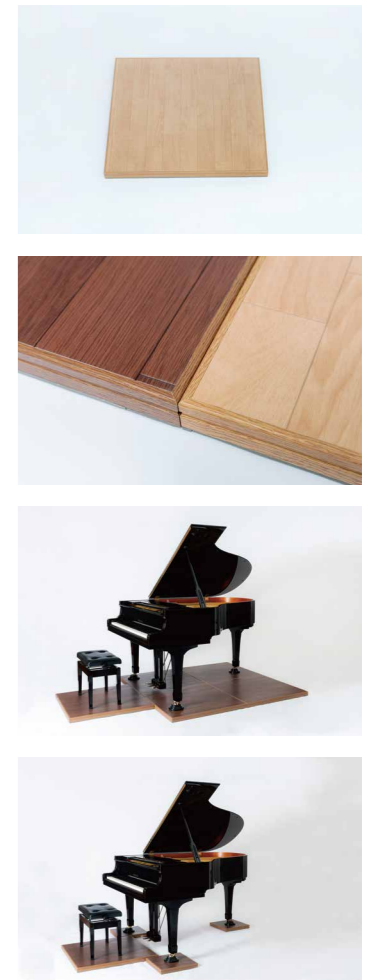

ピアノ防振対策 スーパーピアノストップ

大切なピアノをしっかりと固定 耐震・防振対策をして安心のピアノライフを

スーパーピアノストップ

キャスター受けが深く脱輪や横すべりを防ぎます。ピアノキャスターから床に伝わる振動を強力に抑えますので階下へ伝わる不快な振動音を減衰させます(下図参照)。不要共振を抑えるため音質向上にもなります。床面にゴムが色移りしない構造のため、安心してフローリングの床にもお使いいただけます。

(耐震テスト実験済 実用新案登録第302336号)

品番	対応ピアノ	サイズ (mm)	重量	色	入数
S-041	UP	直径 150× 厚み 50	650g	黒	4
S-042	UP	直径 150× 厚み 50	700g	茶	4
S-043	GP	直径 150× 厚み 50	650g	黒	3
S-044	GP	直径 150× 厚み 50	700g	茶	3
S-045	GP-Y W キャスター	直径 150× 厚み 50	600g	黒	3
S-046	GP-K W キャスター	直径 150× 厚み 50	630g	黒	3

※GP-Y は主にヤマハ用、GP-K は主にカワイ用。

※サイズ：直径 150× 厚み 50mm、キャスター受部：直径 55× 深さ 25mm (Wキャスター用は仕様異なります)。

耐震テスト実験

(財)建材試験センターでの横揺れ人工地震テストで実証済み(震度6以上相当の600~650ガル)。プラスチックインシュレーターを敷いたピアノは壁から1.5mも横滑りしました。スーパーピアノストップを敷いたピアノは壁からほとんど動かず大変安心です。

ピアノ防振対策 防音・防振ステージ

スペースやライフスタイルに合わせて選べるピアノステージ

防音・防振ステージ

ピアノの部分だけに敷きこめるパネルタイプのステージです。敷き込むだけで設置可能のため、お部屋を傷つけずに家具感覚でご使用いただけます。賃貸住宅にもご使用でき、お引越しの際もピアノと一緒に移動可能。階下への直接音を防ぐと共に、打鍵音等の振動音減衰にも効果があります。表面はフローリング調シート、2タイプ(ダークブラウン/ライトブラウン)をご用意、お部屋の雰囲気に合わせてお選びください。

※特注サイズも対応可能です。

※色等が仕様変更される場合がございますご了承ください。

※ピアノ全体を乗せるタイプはピアノ設置前に敷き込んでください。設置済の場合はピアノ移動業者をご紹介します(別途費用)。

グランドピアノ全体を乗せるタイプ

品番	枚数	サイズ (mm)	重量	色
S-754	6枚	850×850×44/1枚	10kg/1枚	ダークブラウン ライトブラウン
S-751	5枚			

※ステージ1枚売も販売しています。後から組み合わせることが可能です。

脚3箇所と椅子部分を乗せるタイプ

品番	枚数	サイズ (mm)	重量	色
S-752	4枚 (脚部分3枚/椅子部分1枚)	脚部分：400×400×44 椅子部分：850×850×44	脚部分：3kg/1枚 椅子部分：10kg/1枚	ダークブラウン ライトブラウン

※脚部分の1枚売、椅子部分の1枚売も販売しています。後から組み合わせることが可能です。

アップライトピアノ全体を乗せるタイプ

品番	枚数	サイズ (mm)	重量	色
S-771	4枚 (脚部分3枚/椅子部分1枚)	本体中間：800×700×44 本体両端：400×700×44 椅子部分：850×850×44	本体中間：9kg/1枚 本体両端：4.5kg/1枚 椅子部分：10kg/1枚	ダークブラウン ライトブラウン

※本体中間・椅子部分の1枚売、本体両端部分の1枚売も販売しています。後から組み合わせることが可能です。