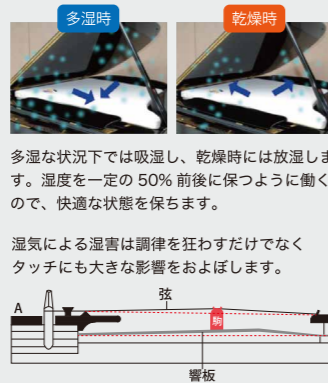

◆ 湿度が上がると響板が反り、駒が上がる
↳ 弦圧が上がるので、ピッチが上がる

◆ 乾燥すると響板に張りがなくなり、駒が下がる
↳ 弦圧が下がるので、ピッチが下がる

湿度が安定すると、音階の狂いなくなります。

ピアノを湿害から守る新素材を採用

- 湿度の高い時 …… 強力に湿気を吸収
- 乾燥時 …… 内部の湿気を放出
- いやな臭いも …… ウールの力で吸収分解
- その効き目は …… 半永久的

中空ポリエステルと厳選された羊毛により、いつも最適な湿度に保ちます。設置したまま演奏すると吸音効果も得られます。(減音効果約9dB)。
クリアな音色は長時間練習でも耳に優しく響きます。簡易防音装置としても、ご利用いただけます。

ご自宅以外にも、あらゆる所でご利用いただけます。
使用例) 湿度差の激しいライブハウス、長時間使用しない別荘のピアノ、レストラン、学校、スタジオ、倉庫、レッスン室、体育館など。