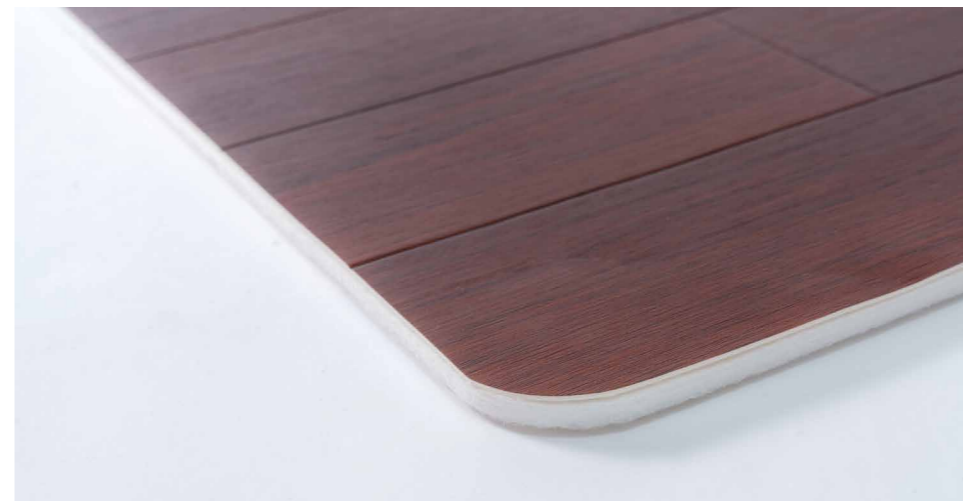

防音・防振ピアノマット

打鍵音は騒音トラブルの元、階下への防音対策を

アップライトピアノ、デジタルピアノの防音・防振ピアノマットです。階下への打鍵音を減少させ、ピアノの重量による床へのダメージも防ぎます。
デジタルピアノでは演奏者はヘッドホンを装着するため気づきませんが、打鍵音は低い周波数のため想像よりも床面から伝わり、騒音トラブルの元になります。
また、階下の方にとってはメロディーが聞こえませんが、余計気になるものです。ピアノマットで騒音トラブルを未然に防ぎましょう。

品番	サイズ (mm)	重量	色	入数
S-241	695×1595×7	2kg	白	1
S-241-DB	695×1595×9	4kg	ダークブラウン	1
S-241-LB	695×1595×9	4kg	ライトブラウン	1

※「白」はカーペット・ラグなどを上に重ねてご使用ください。そのままご使用されますと、摩擦等で表面が毛羽立つ場合があります。
※「ダークブラウン・ライトブラウン」は表面がクッションフロア仕上げです。そのままピアノの下に敷いてご使用ください。
※色等が仕様変更される場合がございますが、ご了承ください。